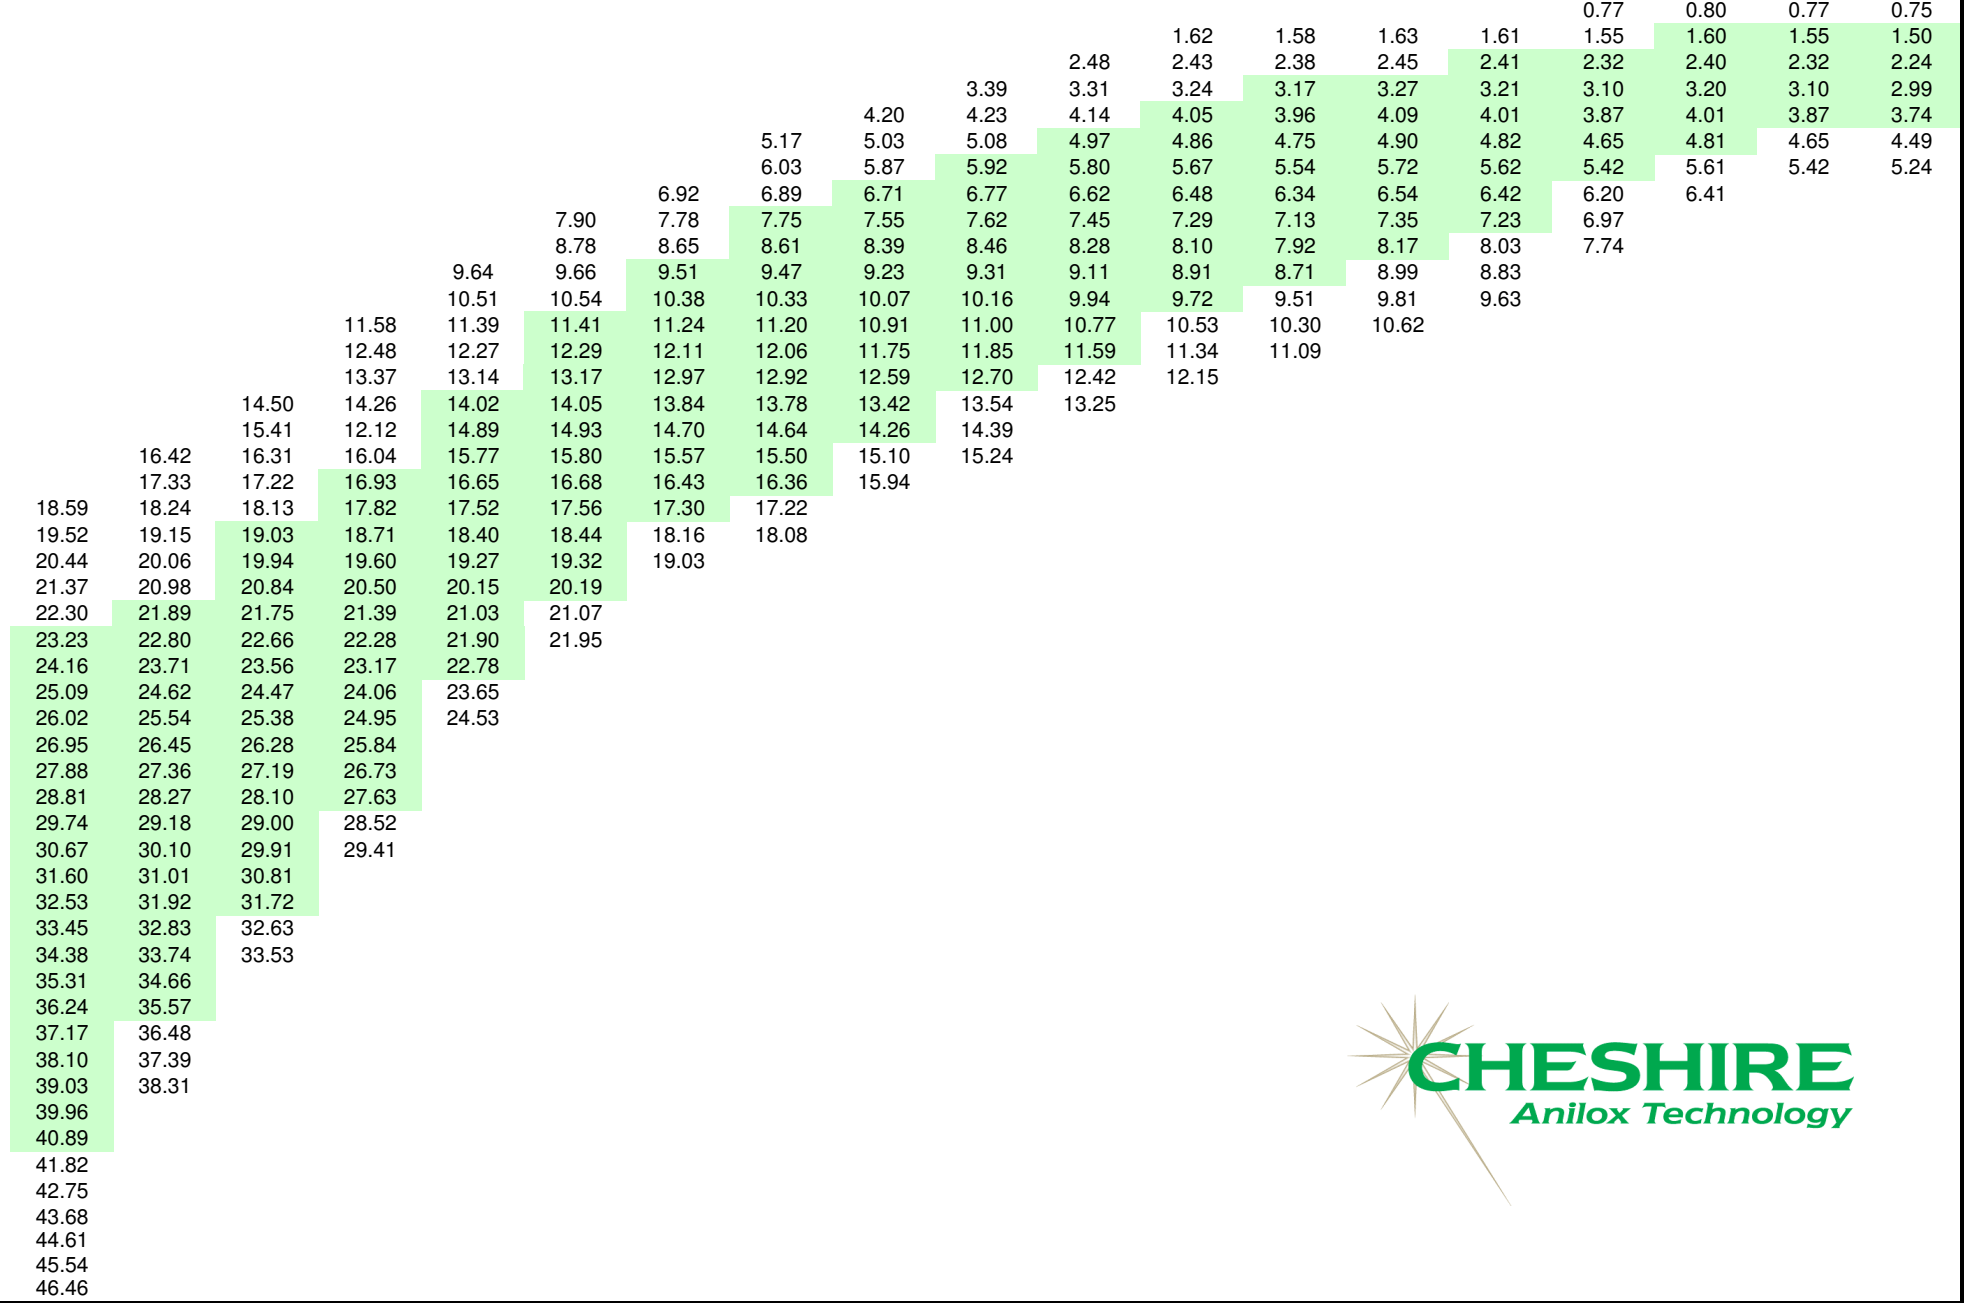

maxflo volume chart

Line Screen/Inches	120	140	165	180	200	240	260	300	360	400	440	500	550	600	660	800	900	1000	1200
Line Screen/cm	47	55	65	71	79	94	102	118	142	157	173	197	217	236	260	315	354	394	472
Opening	202	172	146	133	120	100	92	79	65	58	53	47	42	38	34	29	25	22	19
Wall	9	9	8	8	7	6	6	6	5	5	5	4	4	4	4	3	3	3	2

Volume
cm³/m²